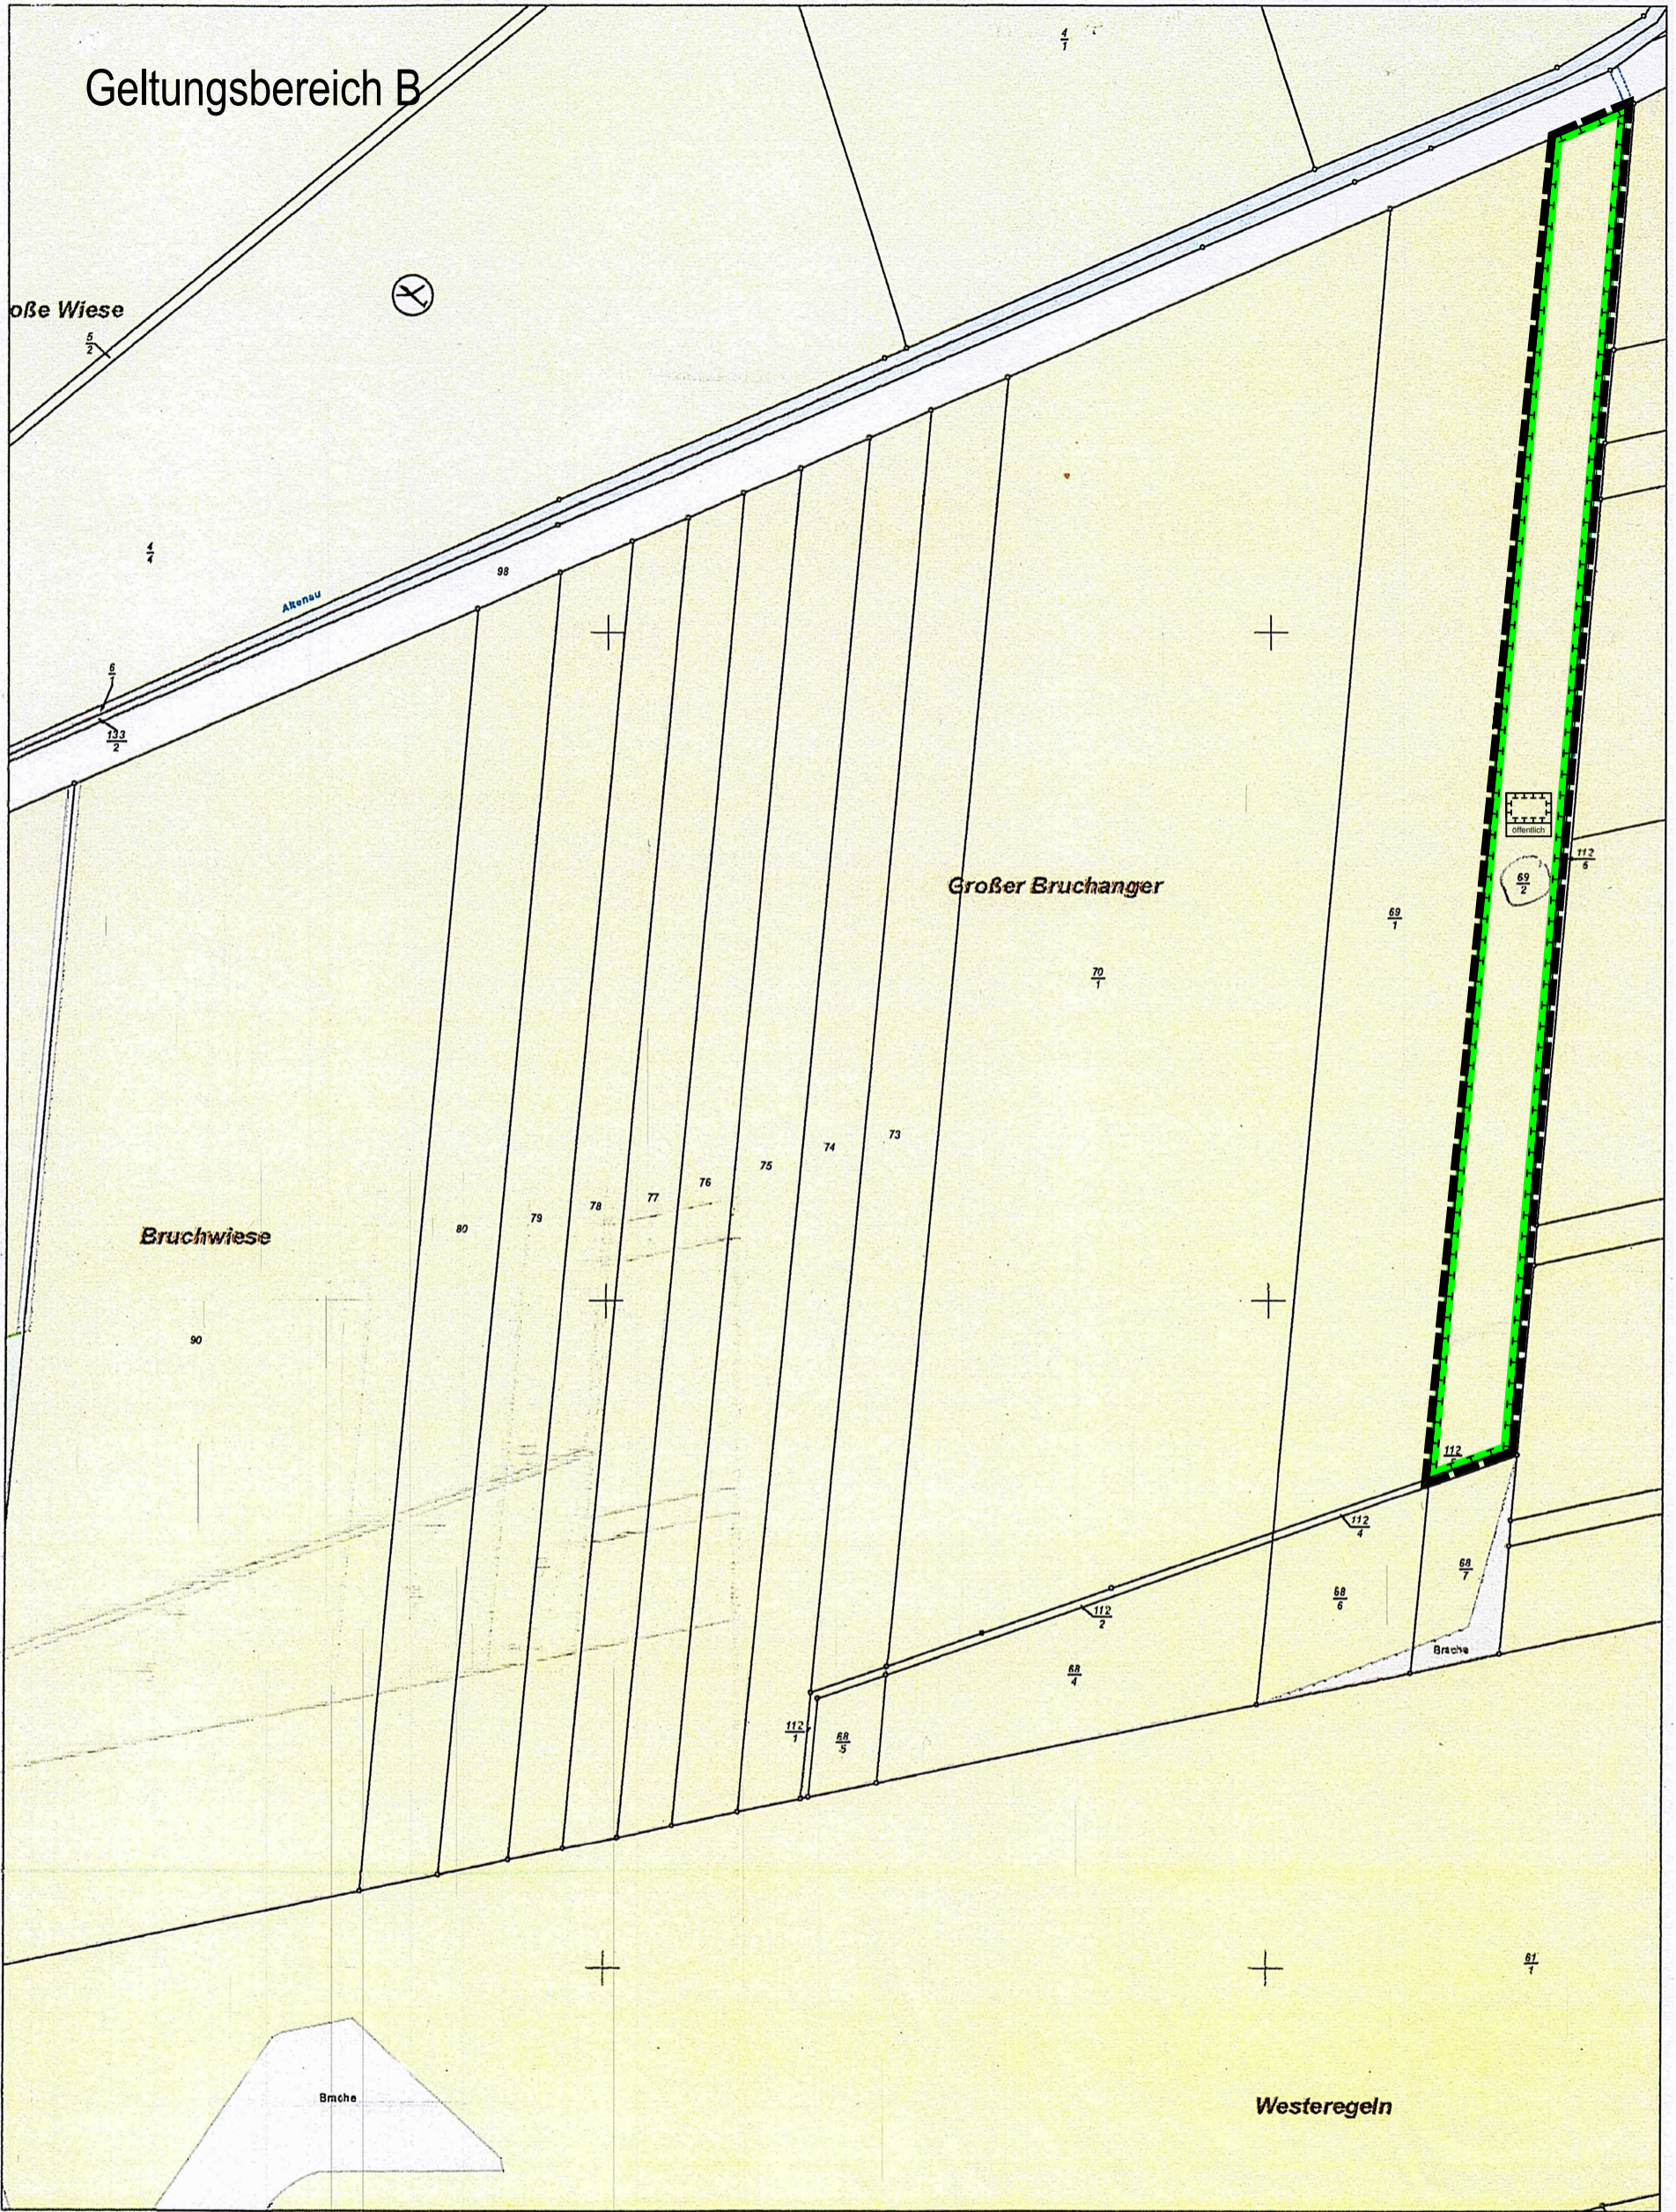

Geltungsbereich B

N = 5776927

Maßstab 1:2000

Verantwortlich für den Inhalt:
Landesamt für Geoinformation und Landesvermessung Niedersachsen
- Katasteramt Wolfenbüttel - Stand: 13.07.2019
Harztorwall 24 B
38300 Wolfenbüttel

Bereitgestellt durch:
Landesamt für Geoinformation und Landesvermessung Niedersachsen
- Katasteramt Wolfenbüttel -
Harztorwall 24b
38300 Wolfenbüttel
Zeichen: 006_A_460_2019

Bei einer Verwertung für nichteigene oder wirtschaftliche Zwecke oder einer öffentlichen Wiedergabe sind die Allgemeinen Geschäfts- und Nutzungsbedingungen (AGNB) zu beachten; ggf. sind erforderliche Nutzungsrechte über einen zusätzlich mit der für den Inhalt verantwortlichen Behörde abzuschließenden Nutzungsvertrag zu erwerben.