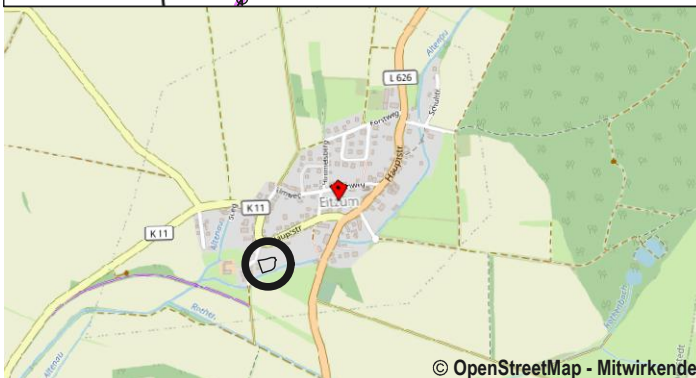

Bebauungsplan
Am Rollenkamp

Kartengrundlage: Amtliches Liegenschaftskataster-Informationssystem (ALKIS)

Quelle: Auszug aus den Geodaten des Landesamtes für Geoinformation und Landesvermessung Niedersachsen,
© (2023)

Gebietsabgrenzung

Das Plangebiet befindet sich im Süden der bebauten Ortslage Eitzum, wie dargestellt.

© OpenStreetMap - Mitwirkende