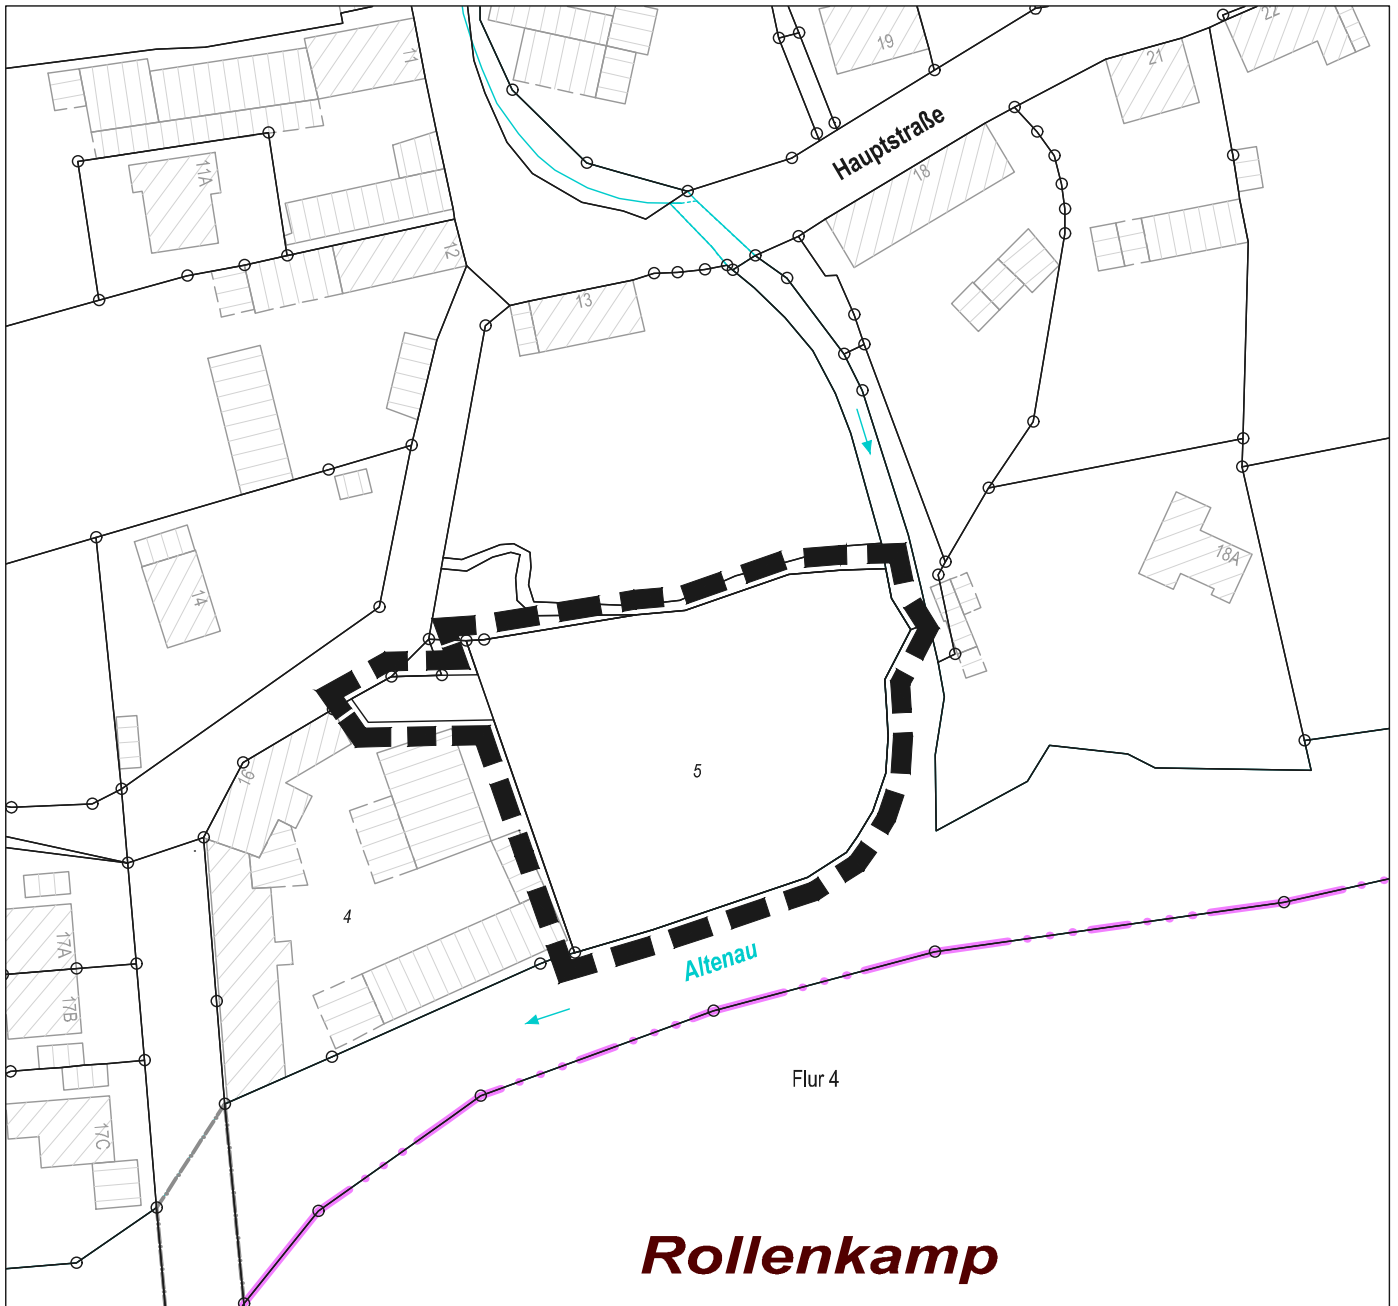

Bebauungsplan
Am Rollenkamp

Kartengrundlage: Amtliches Liegenschaftskataster-Informationssystem (ALKIS)

Quelle: Auszug aus den Geodaten des Landesamtes für Geoinformation und Landesvermessung Niedersachsen,
© (2023)

Gebietsabgrenzung

Das Plangebiet befindet sich im Süden der bebauten Ortslage Eitzum, wie dargestellt.

© OpenStreetMap - Mitwirkende