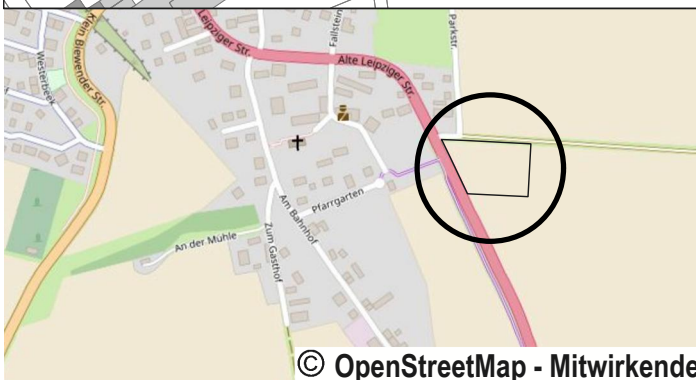

Bebauungsplan  
**Nahversorger Remlingen**

**Gebietsabgrenzung**

Kartengrundlage: Amtliches Liegenschaftskataster-Informationssystem (ALKIS)  
Quelle: Auszug aus den Geobasisdaten des Landesamtes für Geoinformation und Landesvermessung Niedersachsen,  
© (2019)

Das Plangebiet befindet sich im Südosten der bebauten Ortslage Remlingen, wie dargestellt.